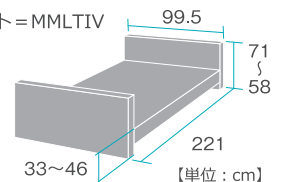

エレガント

布団と同じゆったりサイズ

ベッドボトム（床板）は、介護ベッドよりも幅が広く、通常サイズの敷布団（幅 100cm）もそのまま使用できます。

無段階での高さ調整

「座る」「立ち上がる」に適した高さに無段階で調整できます。
(2 モーター仕様はリモコンで調整できます)

起き上がり動作が楽になります

ひざと背が一緒に上がります

ワイヤレスリモコンのボタン1つで簡単にベッド操作が可能

ベッドが体を起こすことで楽に起き上がりができます

最大60度まで背を上げることができます
ひざ上げは立ち上がりの妨げにならないように低くなっています

※ ひざ上げが不要な場合は、背上げのみ（ひざが上がらないモード）に切り替え可能

介護保険・福祉用具貸与品【手すり】との併用

床置き型手すりを併用することで、より楽で安全に立ち上がれます。
介護保険福祉用具貸与品なので1～2割の負担でレンタルできます。

ルーツ
サイドタイプ

- 品番：ラグジュアリー=MMLTBK、エレガント=MMLTIV
- ボトムサイズ：幅99cm×長さ210cm
- 主な特徴：通常サイズの敷布団（長さ210cm×幅100cm）の使用も可能
 - 電動式 ひざ上げ・背上げ連動
 - 手動式 無段階高さ調整

2モーター仕様

- 品番：ラグジュアリー=MMLTBK01、エレガント=MMLTIV01
- 電動式 ひざ上げ・背上げ連動
- 電動式 無段階高さ調整

<オプション>

サイドレール

- 品番：MMLTSRL
- サイズ：幅108cm×ボトム面からの高さ22cm

91幅対応スパーサーセット

- 品番：MMLTSPS
- 91cm幅のマットレスも使用可能なスパーサーのセット（フットスパーサー 2ヶ、サイドスパーサー 4ヶ）