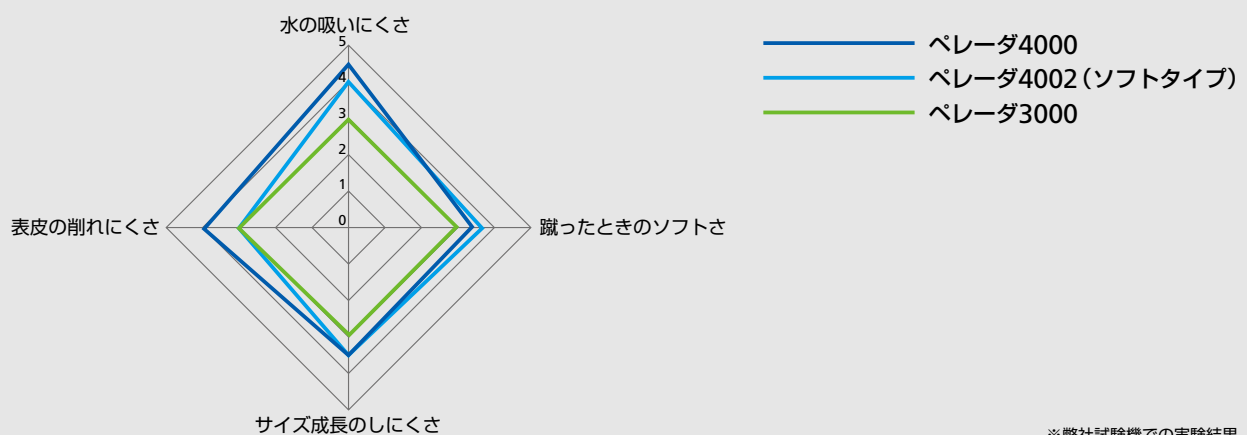

4000シリーズ/3000シリーズ性能比較