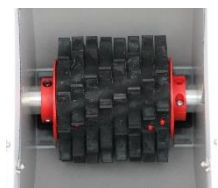

さらに本モデルは、透けや途切れのないラインを実現させるスパイラルブレード、正確に狙えるライン照準ガイド、耐久性の高い強化プラボディ、そしてライン幅切り替えレバーなど同シリーズの特長を兼ね備え、用途に応じたグラウンドづくりをサポートします。

今後もスポーツに関わるすべての方々に機能・デザインとともに優れた製品を開発・提供し続け、モルテンブランドの約束である“*For the real game*”を実現してまいります。

■製品特長

1. 体育授業・部活練習用の消しやすくきれいなライン

粉の吐出口の構造を変えたことで、「レーザーライナー」シリーズのほかの製品よりも粉の使用量を少なくしました。体育の授業や部活の練習が終わった際に消しやすい薄さのラインを描くことができます。

2. 引いて素早くラインを描けるハンドル

長く、真っ直ぐなハンドルを備えたことにより、後ろ手に引いて使用する時でも身体とラインカーとの位置が安定し、蛇行しにくくなりました。また、引いて使用することで、ラインを素早く描くことができます。

3. 粉をキメ細かく均一に散らすスパイラルブレード

耐久性の高いゴム製の粉送り羽根車（スパイラルブレード）を搭載しています。しなやかな螺旋状の羽根が粉の吐出口を叩いて粉をキメ細かく均一に散らし、透けや途切れのないラインを描き出します。

スパイラルブレード

4. 目印を正確に狙えるライン照準ガイド

ボディ前面の凹凸はラインの幅を表します。押して描く際に目印の水糸に重ね、狙い通りに粉を落とすことができます。

5. 壊れにくく錆びない強化プラボディ