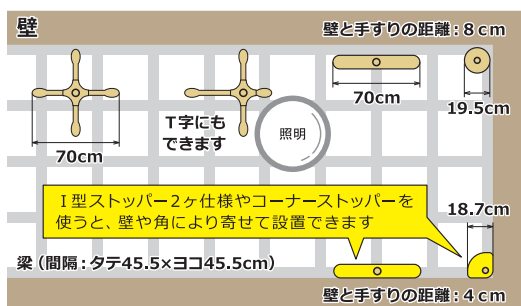

3. 梁のある天井であれば、どこでも設置可能

●設置場所に合わせて5つのタイプが選べます。 ●部屋の壁や角に寄せた設置も可能 ●対応天井高さ：1.9～2.8m

<p>①</p>  <p>■十字型ストッパー 梁の位置を気にせずどこでも設置可能</p> <p>天井への負担が少なく、梁を確実にとらえる安定感抜群の標準ストッパーです。</p>	<p>②</p>  <p>■I型ストッパー 壁ぎわや部屋の端への設置に最適</p> <p>壁と手すりの距離 約8cm</p>	<p>③</p>  <p>■丸型ストッパーS 狭い場所や部屋の角(隅)への設置に最適</p> <p>壁と手すりの距離 約8cm</p>	<p>④</p>  <p>■I型ストッパー2ヶ 壁(端)にぴったり付けたい場合に最適</p> <p>壁と手すりの距離 約4cm</p>	<p>⑤</p>  <p>■コーナーストッパー 部屋の角(隅)にぴったり付けたい場合に最適</p> <p>壁と手すりの距離 約4cm</p>
---	---	--	--	---

必ず梁の場所に設置してください。

浴室など、水気のある場所や屋外では使用できません。

部屋の壁(端)や角(隅)にぴったり付けた複数本連結も可能

●I型ストッパー2ヶ仕様とコーナーストッパー仕様を使った連結

- 品番：①十字型ストッパー仕様=MNTCM、②I型ストッパー仕様=MNTCMIS、③丸型ストッパー仕様=MNTCMRCS
④I型ストッパー2ヶ仕様=MNTCMISW、⑤コーナーストッパー仕様=MNTCMCRS
- TAISコード：①～③ 00054-000054、④ 00054-000468、⑤ 00054-000467
- サイズ：対応天井高さは1.9～2.8m、収納サイズ=1.81m、グリップ直径=3.65cm ●重量：①7.1kg、②6.6kg、③5.7kg、④7.4kg、⑤5.6kg ●素材：主材=スチールパイプ、表面=木目調樹脂、グリップカバー=オレフィン系エラストマー
- ※I型ストッパー2ヶ仕様は、必ず壁(端)にぴったり付けて使用してください。
- ※コーナーストッパー仕様は、部屋の角(隅)以外には使えません。バディー専用オプションの各種サイドバーを取り付けての使用はできません。